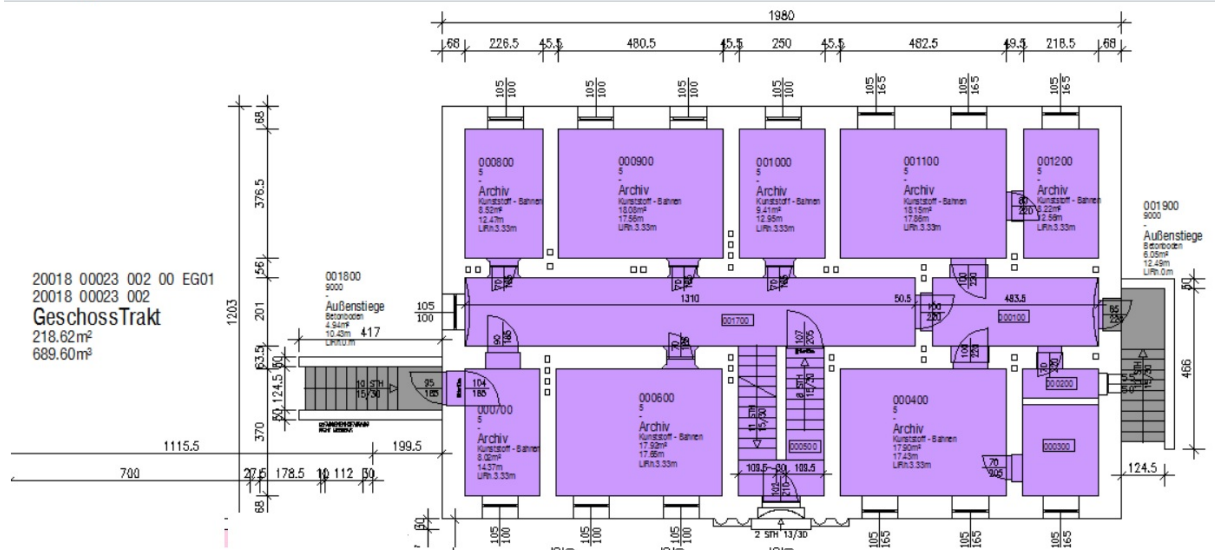

Ehemalige Erziehungsanstalt („Gefängnis“) Kirchberg am Wagram
 Hofgebäude, Marktplatz 27, 3470 Kirchberg am Wagram

DACHBODEN

KELLER