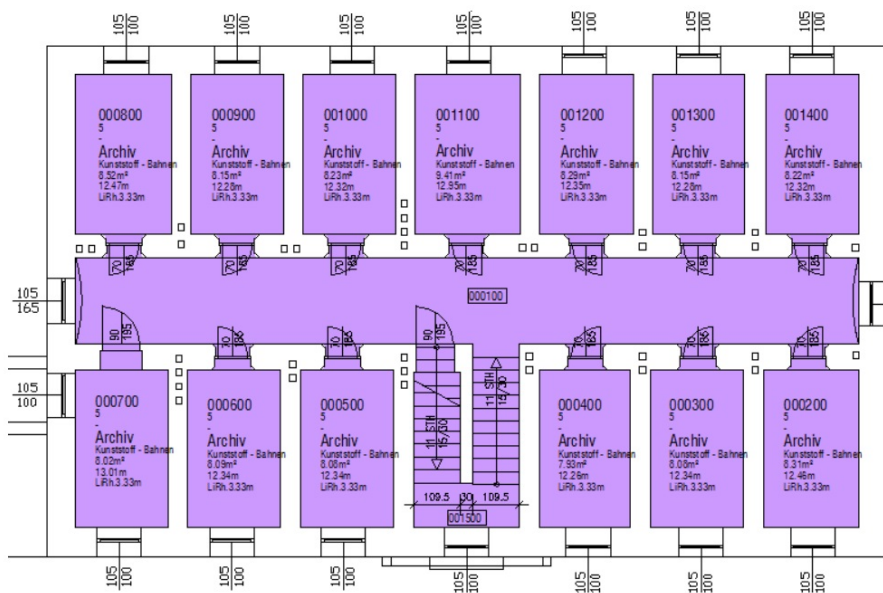

Ehemalige Erziehungsanstalt („Gefängnis“) Kirchberg am Wagram
 Hofgebäude, Marktplatz 27, 3470 Kirchberg am Wagram

DACHBODEN

KELLER