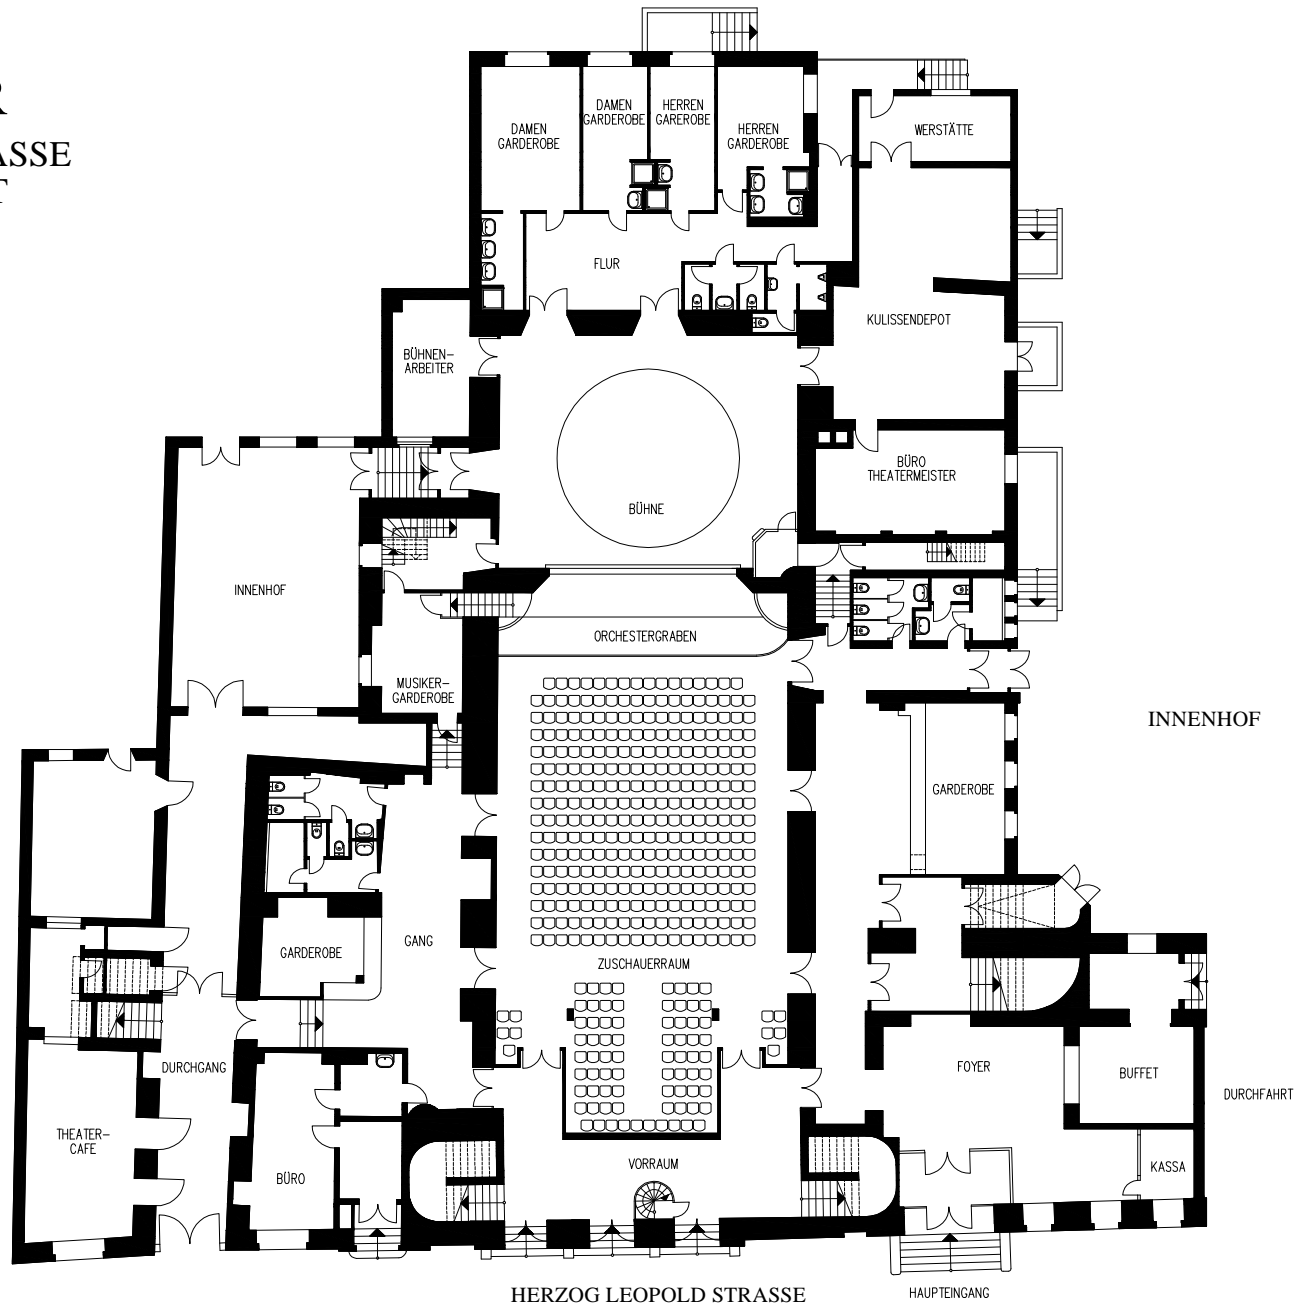

# STADTTHEATER

HERZOG LEOPOLD STRASSE  
2700 WIENER NEUSTADT

ERDGESCHOSS