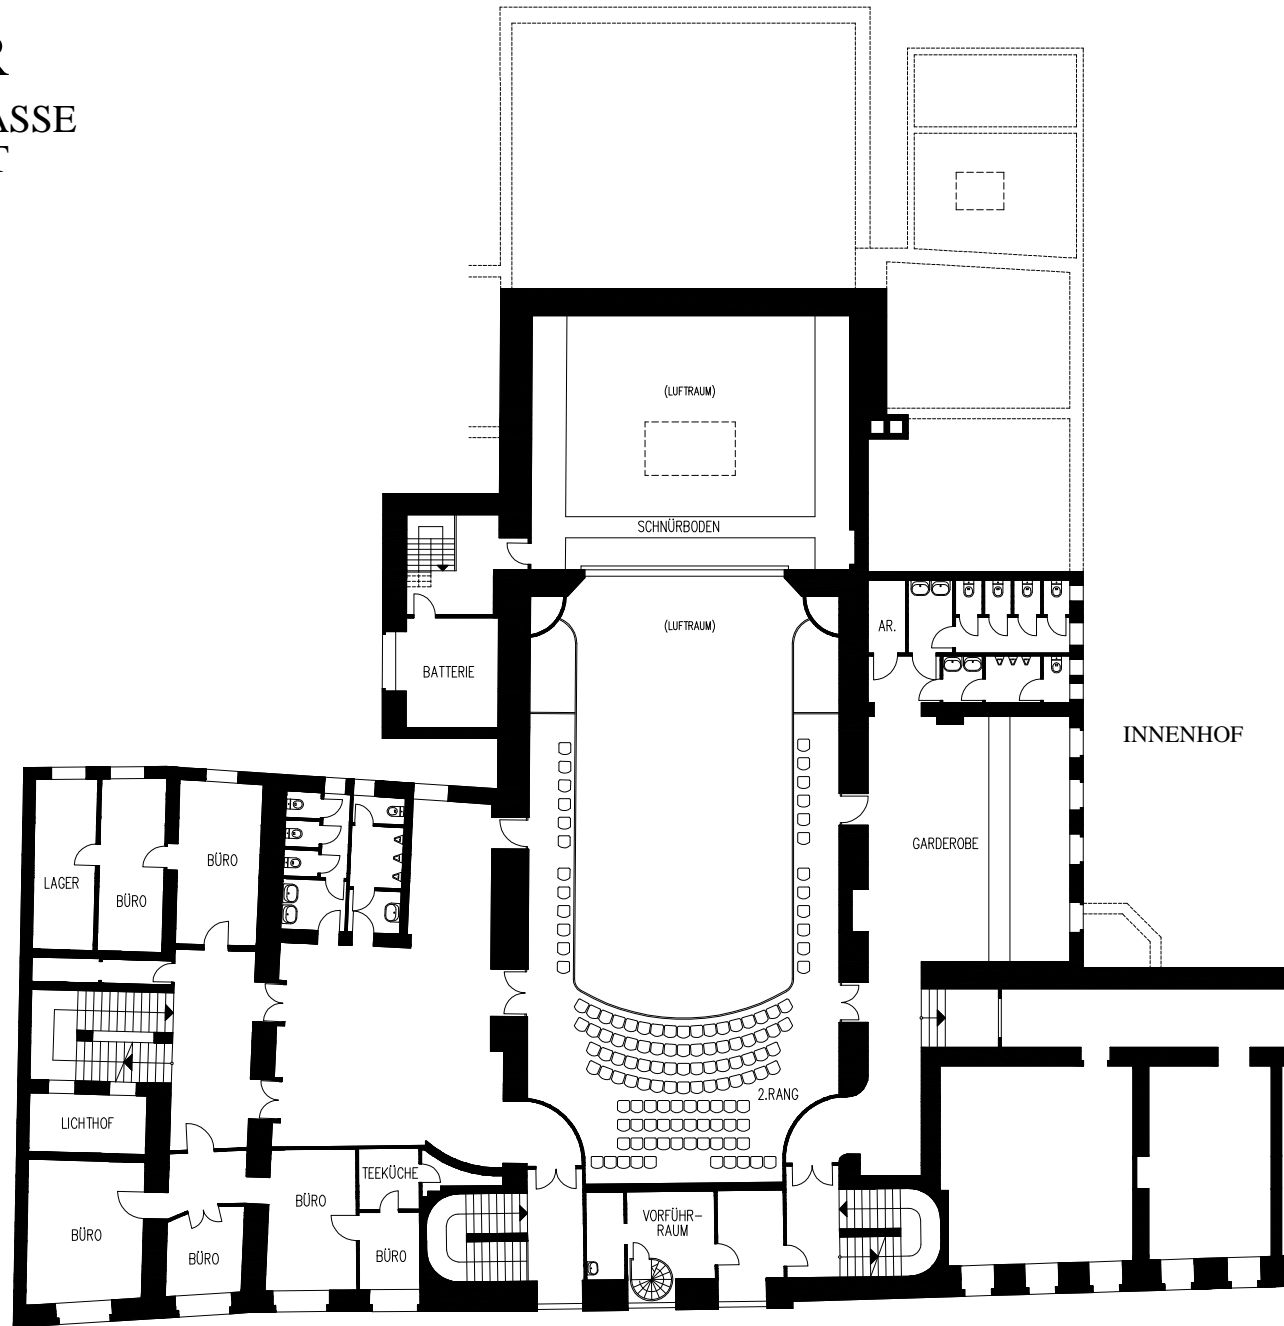

STADTTHEATER

HERZOG LEOPOLD STRASSE
2700 WIENER NEUSTADT

HERZOG LEOPOLD STRASSE

2. STOCK