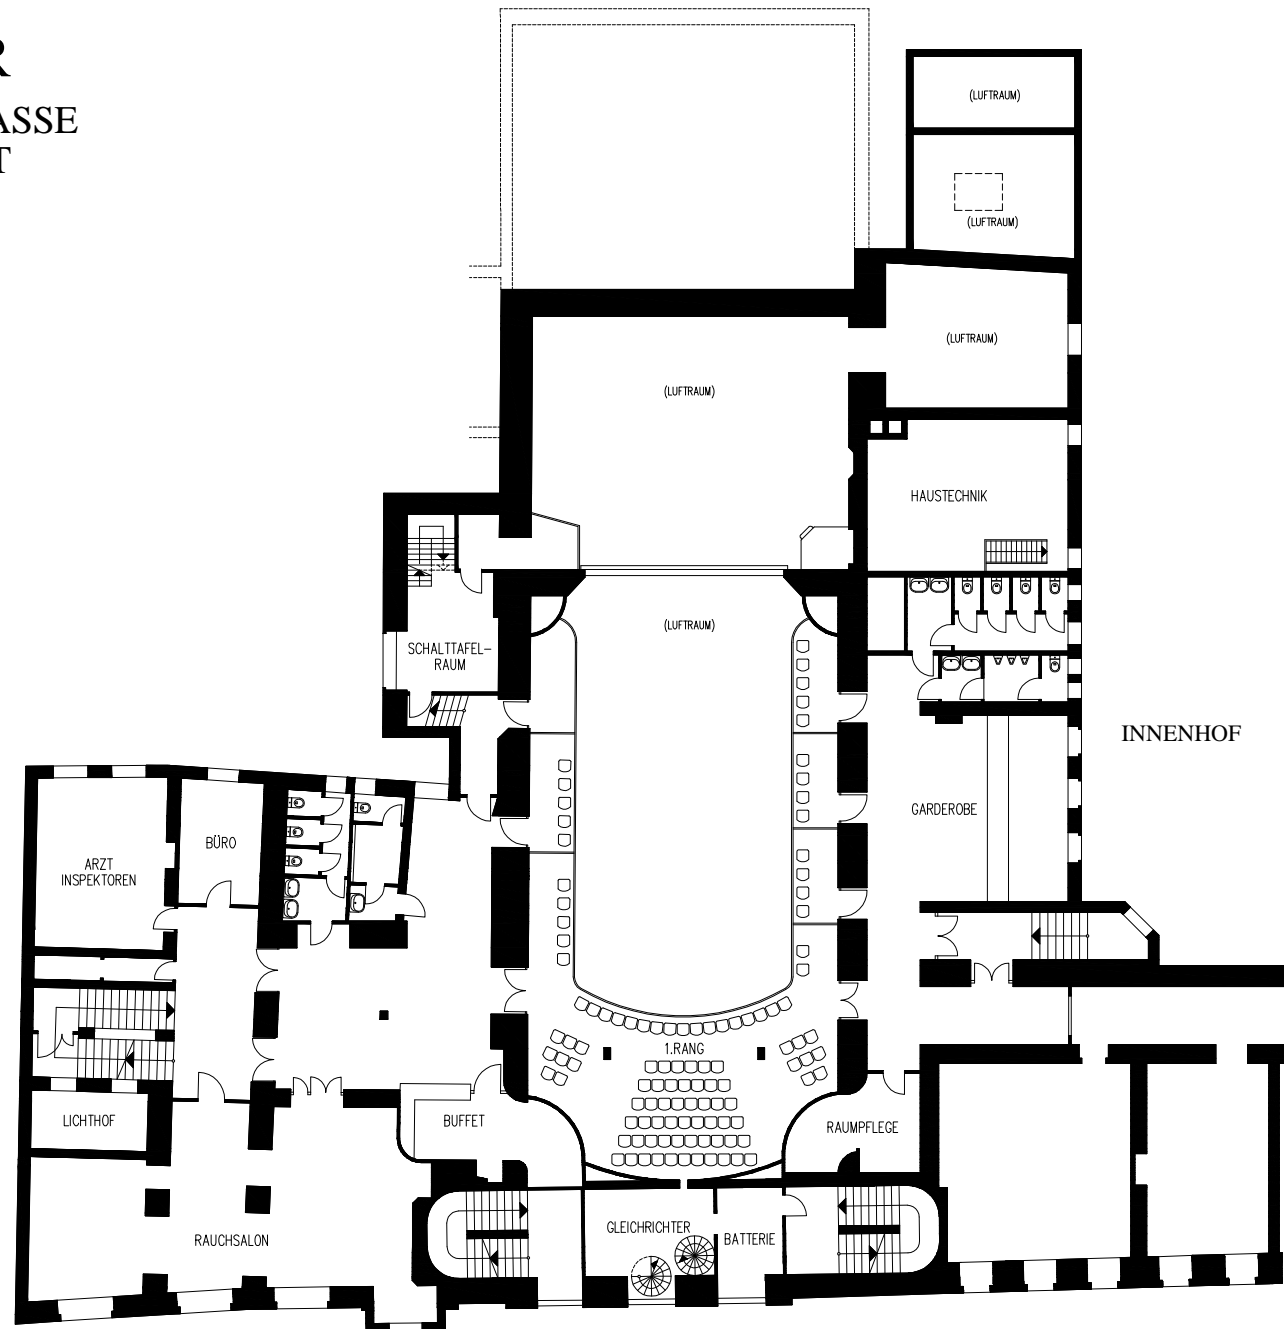

STADTTHEATER

HERZOG LEOPOLD STRASSE
2700 WIENER NEUSTADT

1.STOCK

HERZOG LEOPOLD STRASSE