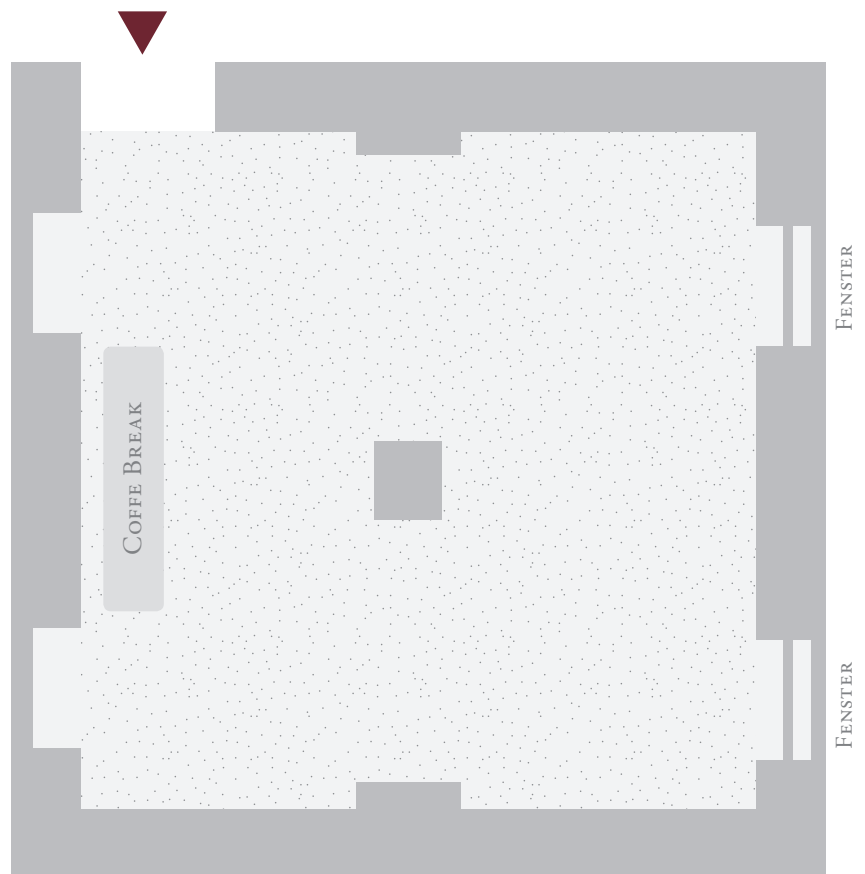

/Technikum

FLÄCHE: 100m² | MAX. PERSONEN: 80

RAUMHÖHE: 4,5m
RAUMLÄNGE: 10m
RAUMBREITE: 10m
TÜRHOHE: 2,1m
TÜRBREITE: 1,3m
BODENBELAG: Teppich

AUSSTATTUNG:

U-FORM
30 PAX

THEATER/KINO
50 PAX

PARLAMENT
30 PAX

COCKTAIL
80 PAX

/Philosophicum

FLÄCHE: 80m² | MAX. PERSONEN: 80

RAUMHÖHE: 4,5m
RAUMLÄNGE: 10m
RAUMBREITE: 8m
TÜRHOHE: 2,1m
TÜRBREITE: 1,3m
BODENBELAG: Parkett

AUSSTATTUNG:

U-FORM
20 PAX

THEATER/KINO
50 PAX

PARLAMENT
16 PAX

COCKTAIL
80 PAX

/ Pfaffenberg Saal

FLÄCHE: 100m² | MAX. PERSONEN: 80

RAUMHÖHE: 5m
RAUMLÄNGE: 10m
RAUMBREITE: 8m
TÜRHOHE: 2,1m
TÜRBREITE: 1,3m
BODENBELAG: Teppich

AUSSTATTUNG:

U-FORM
30 PAX

THEATER/KINO
50 PAX

PARLAMENT
30 PAX

COCKTAIL
80 PAX