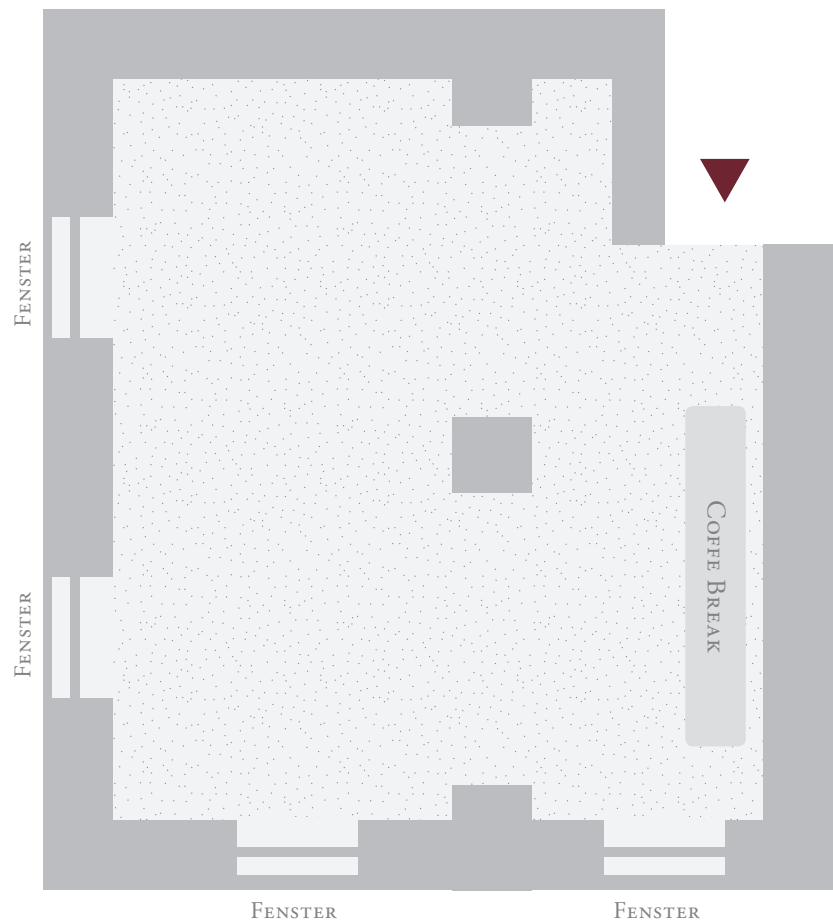

/Technikum

FLÄCHE: 100m² | MAX. PERSONEN: 80

RAUMHÖHE: 4,5m
RAUMLÄNGE: 10m
RAUMBREITE: 10m
TÜRHOHE: 2,1m
TÜRBREITE: 1,3m
BODENBELAG: Teppich

AUSSTATTUNG:

U-FORM
30 PAX

THEATER/KINO
50 PAX

PARLAMENT
30 PAX

COCKTAIL
80 PAX

/Philosophicum

FLÄCHE: 80m² | MAX. PERSONEN: 80

RAUMHÖHE: 4,5m
RAUMLÄNGE: 10m
RAUMBREITE: 8m
TÜRHOHE: 2,1m
TÜRBREITE: 1,3m
BODENBELAG: Parkett

AUSSTATTUNG:

U-FORM
20 PAX

THEATER/KINO
50 PAX

PARLAMENT
16 PAX

COCKTAIL
80 PAX

/ Pfaffenberg Saal

FLÄCHE: 100m² | MAX. PERSONEN: 80

RAUMHÖHE: 5m
RAUMLÄNGE: 10m
RAUMBREITE: 8m
TÜRHOHE: 2,1m
TÜRBREITE: 1,3m
BODENBELAG: Teppich

AUSSTATTUNG:

U-FORM
30 PAX

THEATER/KINO
50 PAX

PARLAMENT
30 PAX

COCKTAIL
80 PAX