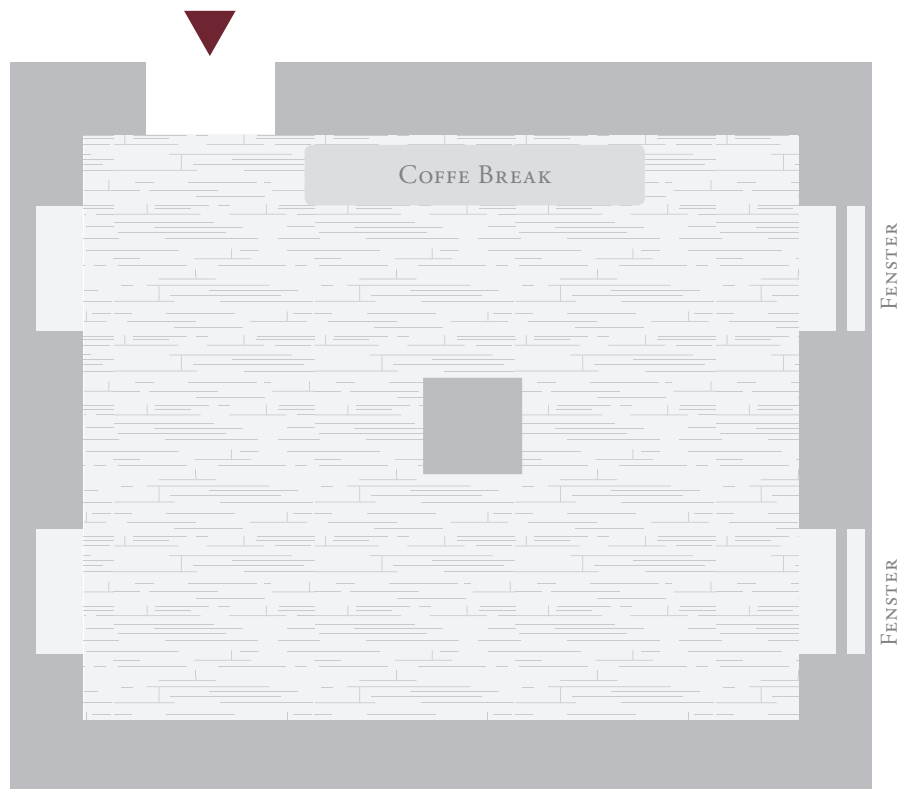

/Technikum

FLÄCHE: 100m² | MAX. PERSONEN: 80

RAUMHÖHE: 4,5m
RAUMLÄNGE: 10m
RAUMBREITE: 10m
TÜRHOHE: 2,1m
TÜRBREITE: 1,3m
BODENBELAG: Teppich

AUSSTATTUNG:

U-FORM
30 PAX

THEATER/KINO
50 PAX

PARLAMENT
30 PAX

COCKTAIL
80 PAX

/Philosophicum

FLÄCHE: 80m² | MAX. PERSONEN: 80

RAUMHÖHE: 4,5m
RAUMLÄNGE: 10m
RAUMBREITE: 8m
TÜRHOHE: 2,1m
TÜRBREITE: 1,3m
BODENBELAG: Parkett

AUSSTATTUNG:

U-FORM
20 PAX

THEATER/KINO
50 PAX

PARLAMENT
16 PAX

COCKTAIL
80 PAX

/ Pfaffenberg Saal

FLÄCHE: 100m² | MAX. PERSONEN: 80

RAUMHÖHE: 5m
RAUMLÄNGE: 10m
RAUMBREITE: 8m
TÜRHOHE: 2,1m
TÜRBREITE: 1,3m
BODENBELAG: Teppich

AUSSTATTUNG:

U-FORM
30 PAX

THEATER/KINO
50 PAX

PARLAMENT
30 PAX

COCKTAIL
80 PAX