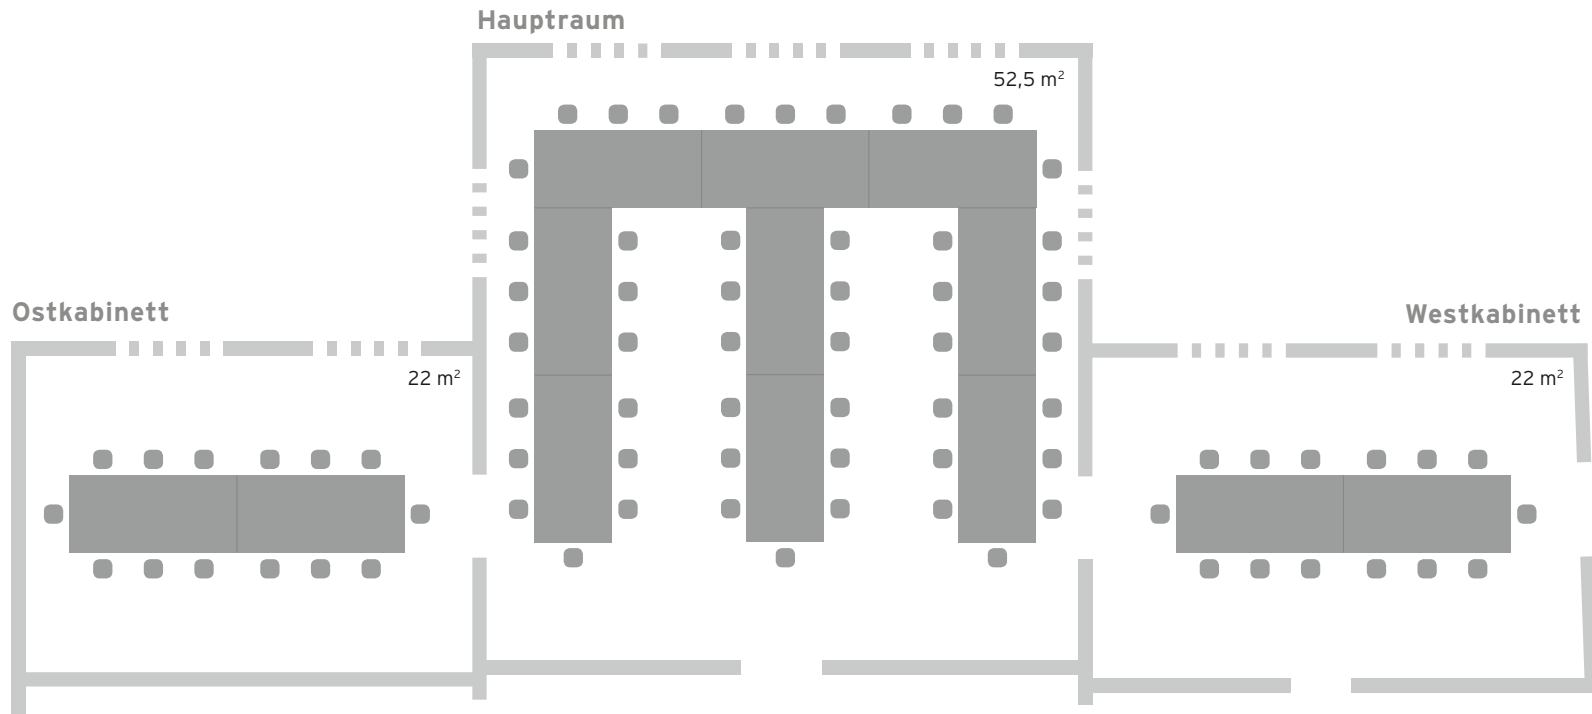

Grundriss Kellerschlüssel

DOMÄNE
WACHAU

12 Tische, 68 Sitzplätze

Ostkabinett: 14 pax (2/7er Tische) | **Piano Nobile:** 40 pax (4/10er Blöcke) | **Westkabinett:** 14 pax (2/7er Tische)

DOMÄNE
WACHAU

12 Tische, 72 Sitzplätze

Ostkabinett: 14 pax (2/7er Tische) | **Piano Nobile:** 44 pax (8/3-7er Tische) | **Westkabinett:** 14 pax (2/7er Tische)

DOMÄNE
WACHAU

13 Tische, 78 Sitzplätze

Ostkabinett: 14 pax (2/7er Tische) | **Piano Nobile:** 50 pax (9/3 - 7er Tische) | **Westkabinett:** 14 pax (2/7er Tische)

DOMÄNE
WACHAU

11 Tische, 76 Sitzplätze

Ostkabinett: 14 pax (2/7er Tische) | **Piano Nobile:** 48 pax (5/8er Tische, 2/4er Tische) | **Westkabinett:** 14 pax (2/7er Tische)

DOMÄNE
WACHAU