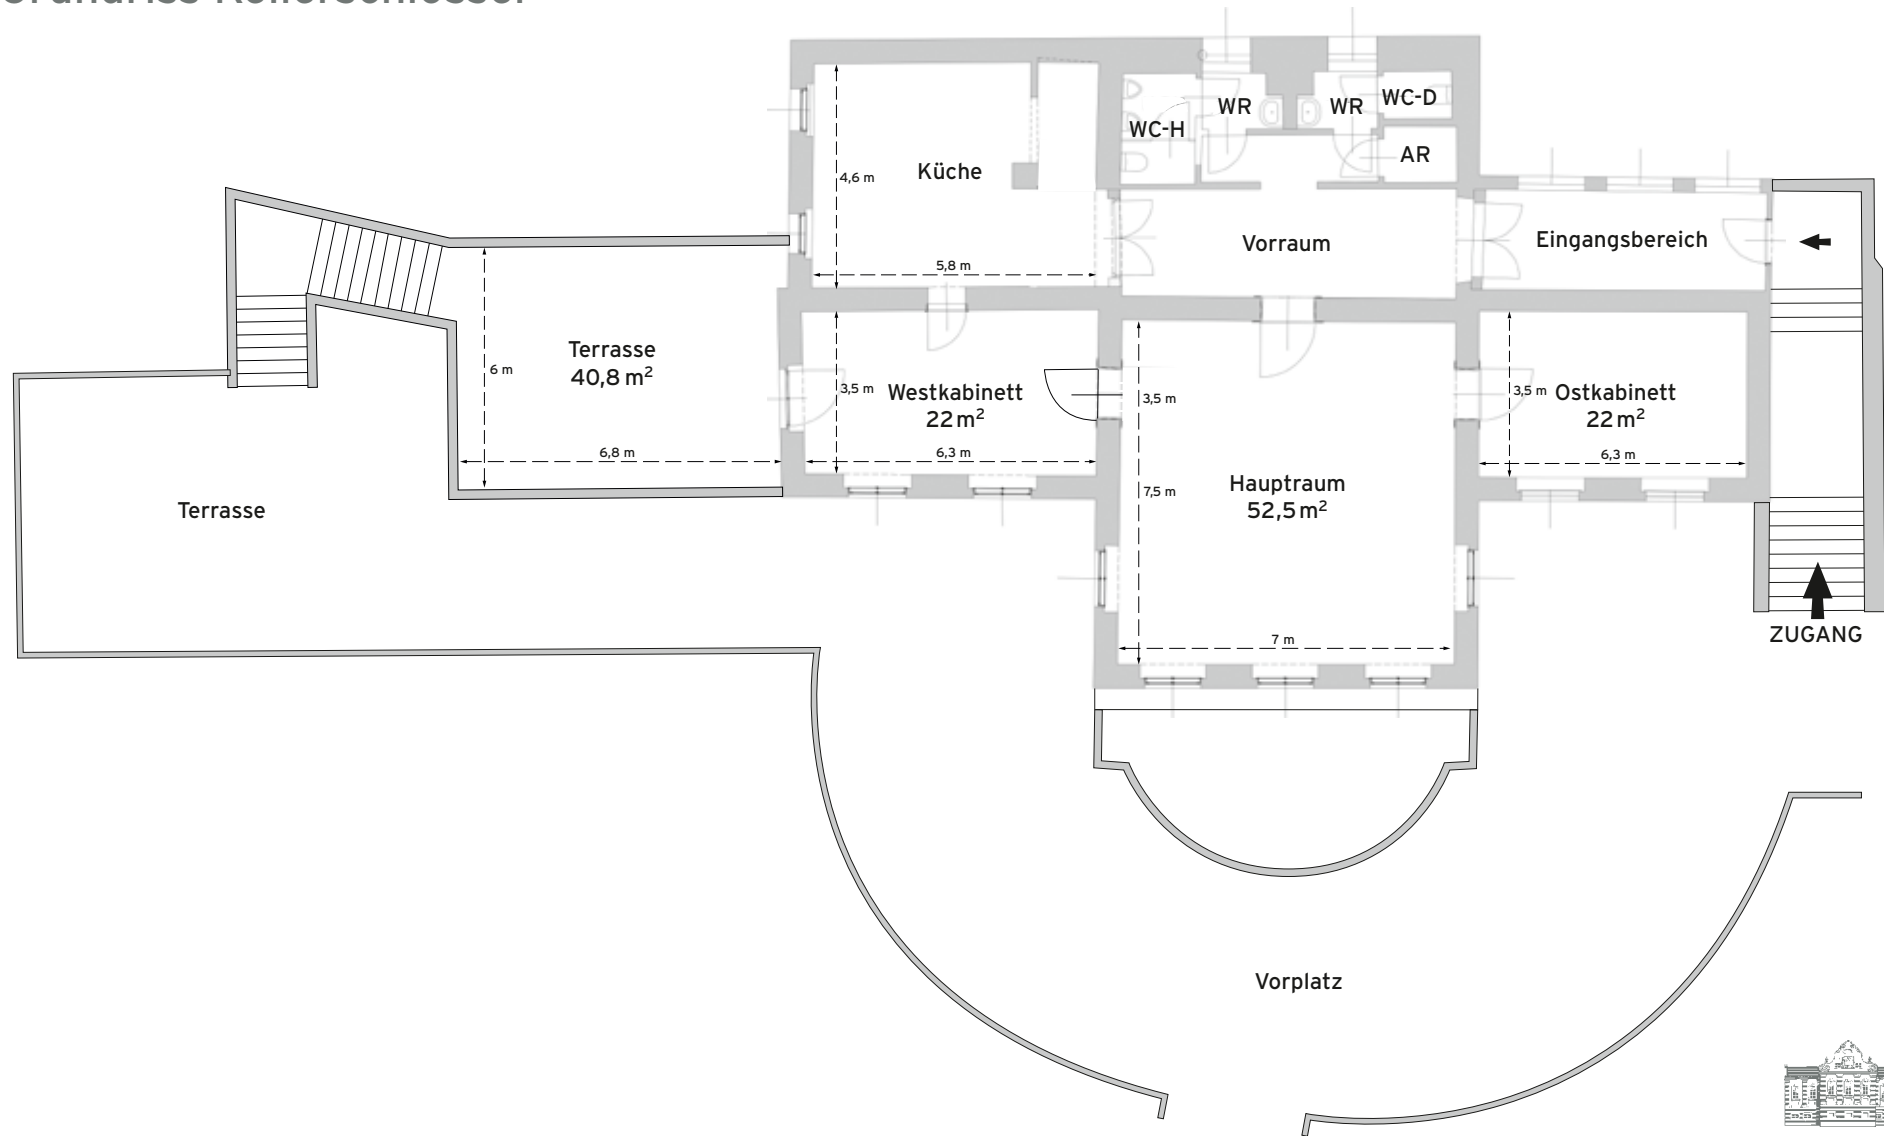

Grundriss Kellerschlüssel

DOMÄNE
WACHAU

12 Tische, 68 Sitzplätze

Ostkabinett: 14 pax (2/7er Tische) | **Piano Nobile:** 40 pax (4/10er Blöcke) | **Westkabinett:** 14 pax (2/7er Tische)

DOMÄNE
WACHAU

12 Tische, 72 Sitzplätze

Ostkabinett: 14 pax (2/7er Tische) | **Piano Nobile:** 44 pax (8/3-7er Tische) | **Westkabinett:** 14 pax (2/7er Tische)

DOMÄNE
WACHAU

13 Tische, 78 Sitzplätze

Ostkabinett: 14 pax (2/7er Tische) | **Piano Nobile:** 50 pax (9/3 - 7er Tische) | **Westkabinett:** 14 pax (2/7er Tische)

DOMÄNE
WACHAU

11 Tische, 76 Sitzplätze

Ostkabinett: 14 pax (2/7er Tische) | **Piano Nobile:** 48 pax (5/8er Tische, 2/4er Tische) | **Westkabinett:** 14 pax (2/7er Tische)

DOMÄNE
WACHAU