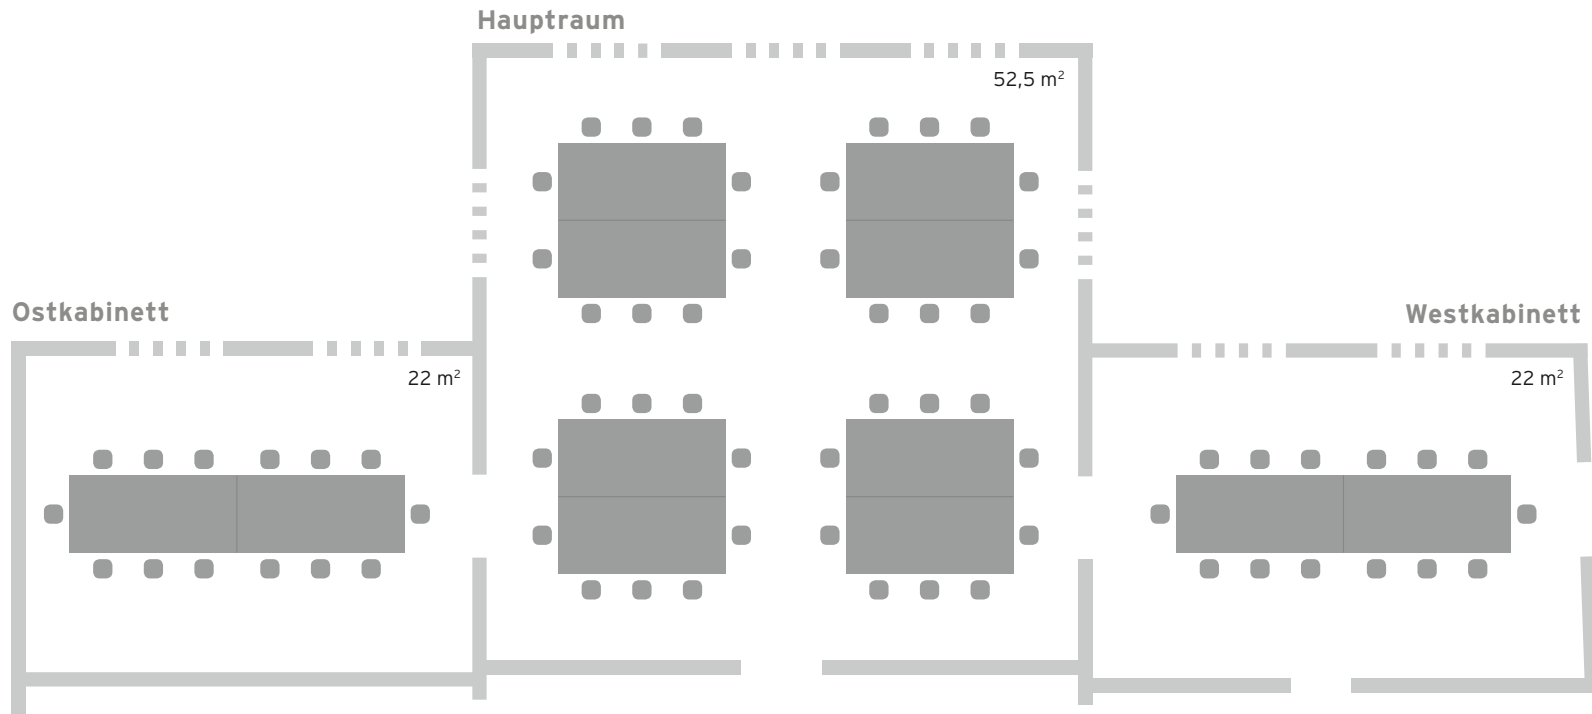

Grundriss Kellerschlüssel

DOMÄNE
WACHAU

12 Tische, 68 Sitzplätze

Ostkabinett: 14 pax (2/7er Tische) | **Piano Nobile:** 40 pax (4/10er Blöcke) | **Westkabinett:** 14 pax (2/7er Tische)

DOMÄNE
WACHAU

12 Tische, 72 Sitzplätze

Ostkabinett: 14 pax (2/7er Tische) | **Piano Nobile:** 44 pax (8/3-7er Tische) | **Westkabinett:** 14 pax (2/7er Tische)

DOMÄNE
WACHAU

13 Tische, 78 Sitzplätze

Ostkabinett: 14 pax (2/7er Tische) | **Piano Nobile:** 50 pax (9/3 - 7er Tische) | **Westkabinett:** 14 pax (2/7er Tische)

DOMÄNE
WACHAU

11 Tische, 76 Sitzplätze

Ostkabinett: 14 pax (2/7er Tische) | **Piano Nobile:** 48 pax (5/8er Tische, 2/4er Tische) | **Westkabinett:** 14 pax (2/7er Tische)

DOMÄNE
WACHAU