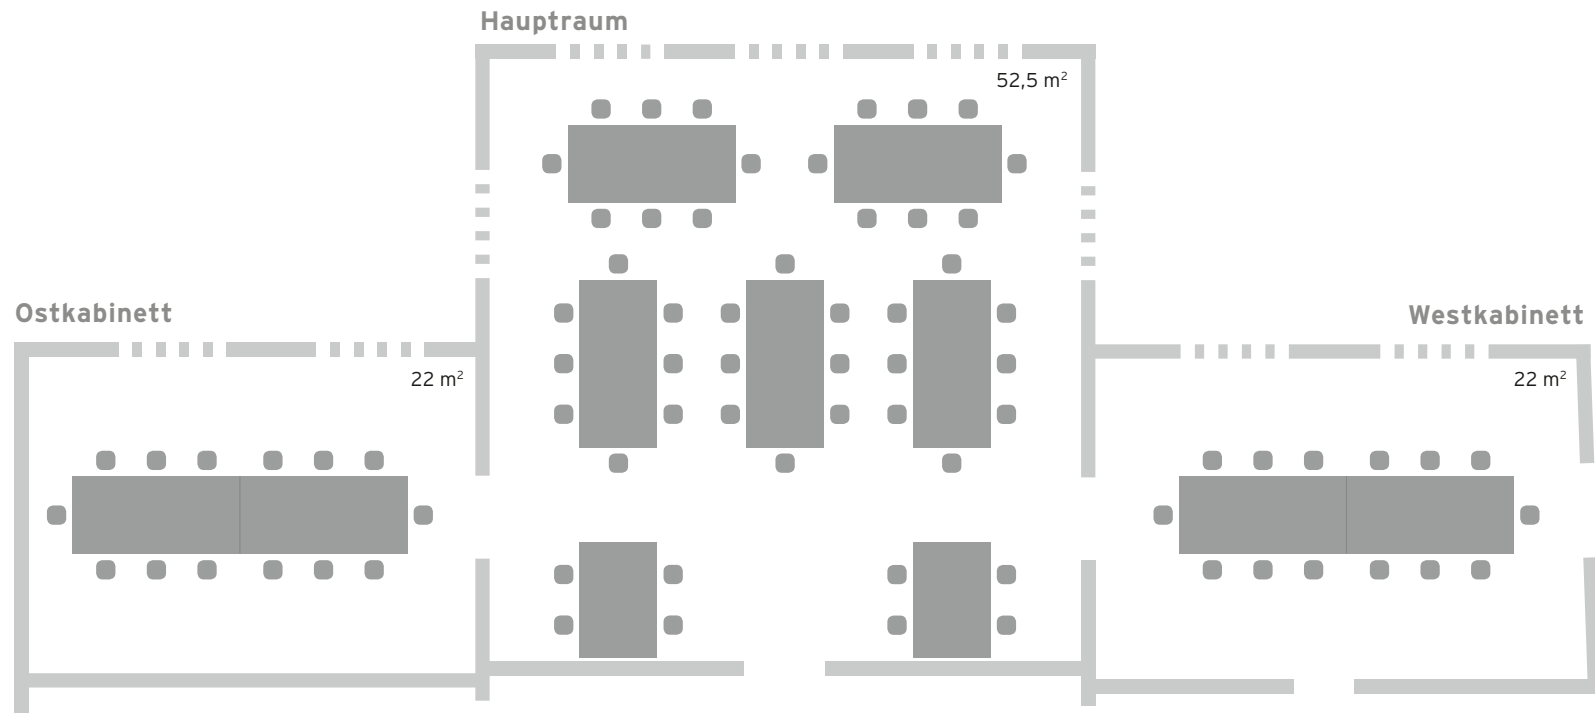

Grundriss Kellerschlüssel

DOMÄNE
WACHAU

12 Tische, 68 Sitzplätze

Ostkabinett: 14 pax (2/7er Tische) | **Piano Nobile:** 40 pax (4/10er Blöcke) | **Westkabinett:** 14 pax (2/7er Tische)

DOMÄNE
WACHAU

12 Tische, 72 Sitzplätze

Ostkabinett: 14 pax (2/7er Tische) | **Piano Nobile:** 44 pax (8/3-7er Tische) | **Westkabinett:** 14 pax (2/7er Tische)

DOMÄNE
WACHAU

13 Tische, 78 Sitzplätze

Ostkabinett: 14 pax (2/7er Tische) | **Piano Nobile:** 50 pax (9/3 - 7er Tische) | **Westkabinett:** 14 pax (2/7er Tische)

DOMÄNE
WACHAU

11 Tische, 76 Sitzplätze

Ostkabinett: 14 pax (2/7er Tische) | **Piano Nobile:** 48 pax (5/8er Tische, 2/4er Tische) | **Westkabinett:** 14 pax (2/7er Tische)

DOMÄNE
WACHAU