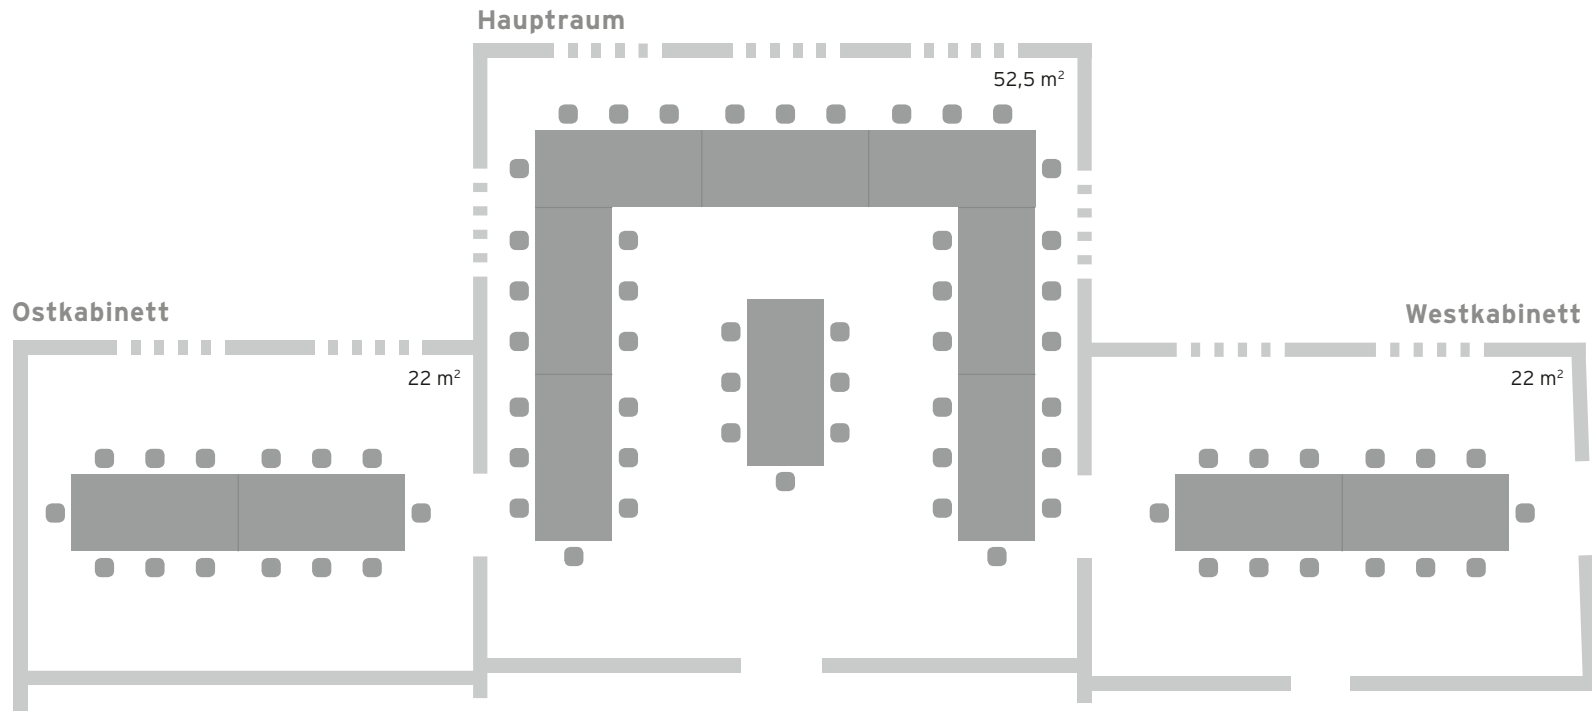

Grundriss Kellerschlüssel

DOMÄNE
WACHAU

12 Tische, 68 Sitzplätze

Ostkabinett: 14 pax (2/7er Tische) | **Piano Nobile:** 40 pax (4/10er Blöcke) | **Westkabinett:** 14 pax (2/7er Tische)

DOMÄNE
WACHAU

12 Tische, 72 Sitzplätze

Ostkabinett: 14 pax (2/7er Tische) | **Piano Nobile:** 44 pax (8/3-7er Tische) | **Westkabinett:** 14 pax (2/7er Tische)

DOMÄNE
WACHAU

13 Tische, 78 Sitzplätze

Ostkabinett: 14 pax (2/7er Tische) | **Piano Nobile:** 50 pax (9/3 - 7er Tische) | **Westkabinett:** 14 pax (2/7er Tische)

DOMÄNE
WACHAU

11 Tische, 76 Sitzplätze

Ostkabinett: 14 pax (2/7er Tische) | **Piano Nobile:** 48 pax (5/8er Tische, 2/4er Tische) | **Westkabinett:** 14 pax (2/7er Tische)

DOMÄNE
WACHAU